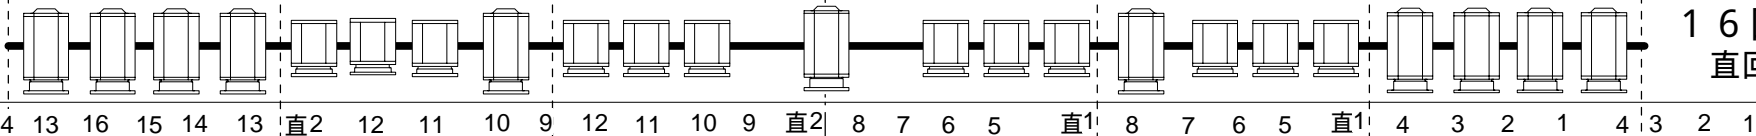

1 Sus

(フレネル12台 ハードレンズ)

1 6 回路
直回路 2

1 Bo

1 袖