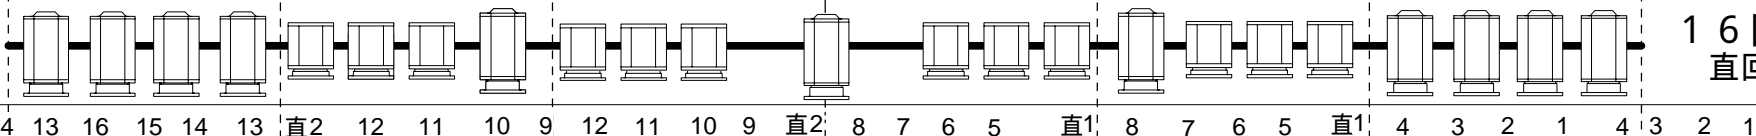

(フレネル12台 ハードレンズ)

1 6 回路  
直回路 2

3 吊

引割幕

文字 2

2 吊

1 吊

1 Sus